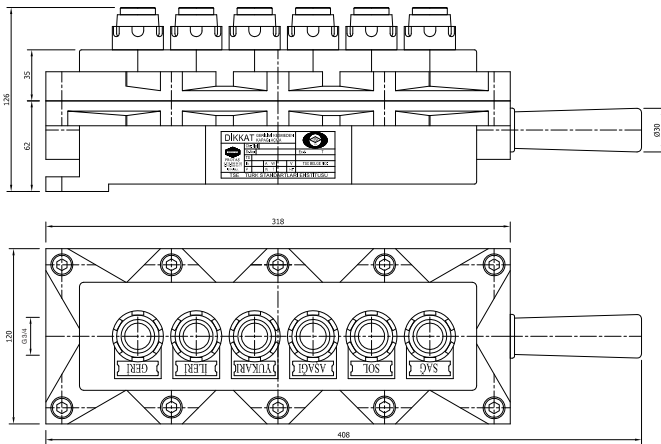

MUMB

MUMB.4

Malzeme / Material: Alüminyum ETIAL 140 / Ortalama Ağırlık / Approximate Weight: 1.50 kg

MUMB.6

Malzeme / Material: Alüminyum ETIAL 140 / Ortalama Ağırlık / Approximate Weight: 3.00 kg

MUMB.8

Malzeme / Material: Alüminyum ETIAL 140 / Ortalama Ağırlık / Approximate Weight: 4.70 kg