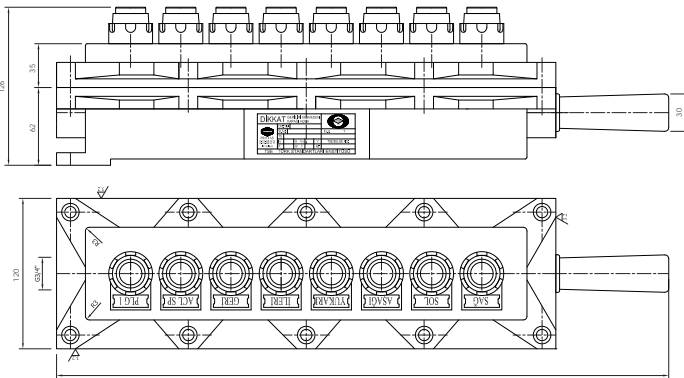

MUMB

MUMB.4

Malzeme / Material: Alüminyum ETIAL 140 / Ortalama Ağırlık / Approximate Weight: 1.50 kg

MUMB.6

Malzeme / Material: Alüminyum ETIAL 140 / Ortalama Ağırlık / Approximate Weight: 3.00 kg

MUMB.8

Malzeme / Material: Alüminyum ETIAL 140 / Ortalama Ağırlık / Approximate Weight: 4.70 kg