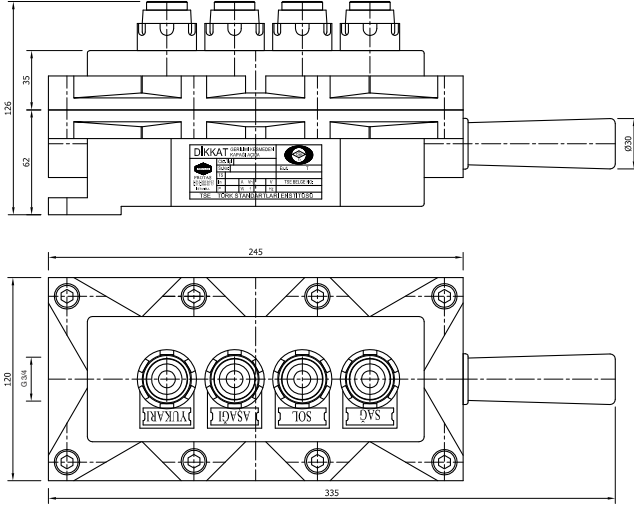

MUMB

MUMB.4

Malzeme / Material: Alüminyum ETIAL 140 / Ortalama Ağırlık / Approximate Weight: 1.50 kg

MUMB.6

Malzeme / Material: Alüminyum ETIAL 140 / Ortalama Ağırlık / Approximate Weight: 3.00 kg

MUMB.8

Malzeme / Material: Alüminyum ETIAL 140 / Ortalama Ağırlık / Approximate Weight: 4.70 kg