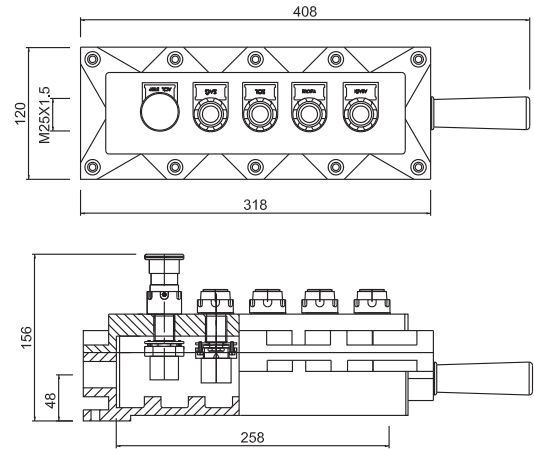

MUMB

MUMB.4

Malzeme / Material: Alüminyum ETIAL 140 / Ortalama Ağırlık / Approximate Weight: 1.50 kg

MUMB.6

Malzeme / Material: Alüminyum ETIAL 140 / Ortalama Ağırlık / Approximate Weight: 3.00 kg

MUMB.8

Malzeme / Material: Alüminyum ETIAL 140 / Ortalama Ağırlık / Approximate Weight: 4.70 kg