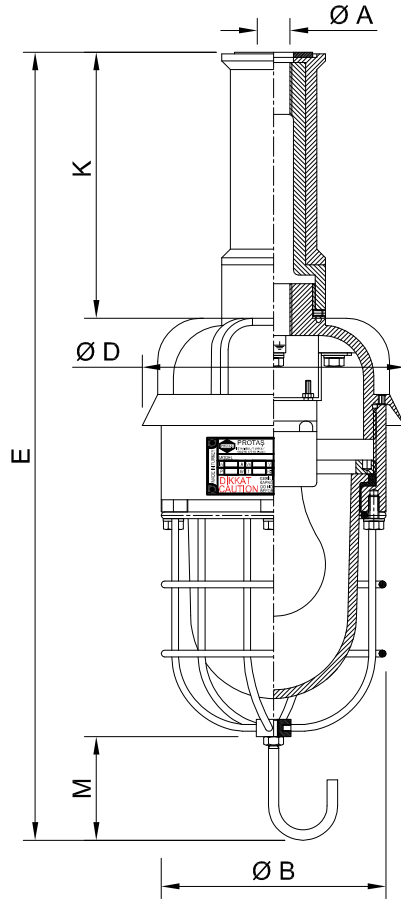

SEYYAR / PORTABLE

Model			Ağırlık (kg) Weight	Max. kablo çapı Max. cable diameter	Duy Tipi Caps	Ölçüler / Dimensions (mm)						
Reflektörsüz without Reflector	Reflektörlü with Reflector	Güç Wattage				Ø A		Ø B	Ø D	E	K	M
						NPT	METRIC					
EVP.100	-	100 W	3.25	Ø 14	E27	1/2"	M20x1.5	130	152	456	154	60

Model	Lamba Tipi/Lamp Type	Güç Wattage (W)	Duy Caps	Işık Akısı (lümen) Luminaus flux	Renk Sıcaklığı (K) Color Temp.
EVP.100	Akkor Lamba / Incandescent Lamp	100	E27	1300	2700
	Enerji Tasarruflu Lamba / Energy Saving Lamp	23	E27	1505	2700
	Led Lamba / LED Lamp	9	E27	806	2700

EVP.100 ürün girişleri 3/4" veya M25x1.5 olarak üretilebilir / Cable connection inputs may be manufactured 3/4" or metric 25x1.5 for EVP.100
 Ampul ve raket dahil değildir / Bulb and cable gland is not excluded
 Malzeme: Alüminyum ETIAL 140 Borosilikat camlı / Material: Aluminum ETIAL 140 with borosilicate glass