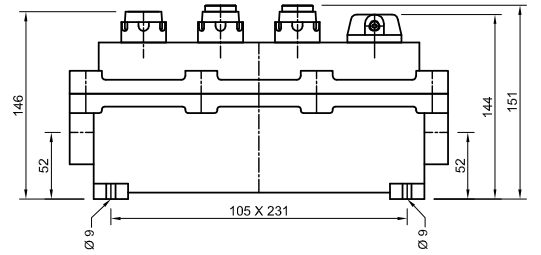

MUMY

MUMK

MUML

MUM		L	3	1	2	5
Ürün Tipi / Product	Gövde Tipi/Body Type		Kapak Düzeni / Order On Cover			
Y	İkili / Two Places	0 - 5				
K	Üçlü / Three Places	0 - 5				
L	Dörtlü / Four Places	0 - 6, W				
X	Boş / Empty					
W	W Otomat / W Automaton					
0	Potansiyometre / Potentiometer					
1	Start Butonu / Start Button					
2	Stop Butonu / Stop Button					
3	Acil Stop Butonu / Emergency Stop Button					
3A	Kilitli Acil Stop Butonu / Emergency Stop Button With Lock					
4	Kırmızı Sinyal / Red Signal Lamp					
5	Yeşil Sinyal / Green Signal Lamp					
6	Pako / Switch 1x20A (0-1)					
7	Mandal Buton (0-1 kalıcı buton) / Passion Switch					