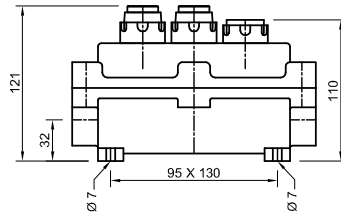

MUMY

MUMK

MUML

MUM		L	3	1	2	5
Ürün Tipi / Product	Gövde Tipi/Body Type		Kapak Düzeni / Order On Cover			
Y	İkili / Two Places	0 - 5				
K	Üçlü / Three Places	0 - 5				
L	Dörtlü / Four Places	0 - 6, W				
X	Boş / Empty					
W	W Otomat / W Automaton					
0	Potansiyometre / Potentiometer					
1	Start Butonu / Start Button					
2	Stop Butonu / Stop Button					
3	Acil Stop Butonu / Emergency Stop Button					
3A	Kilitli Acil Stop Butonu / Emergency Stop Button With Lock					
4	Kırmızı Sinyal / Red Signal Lamp					
5	Yeşil Sinyal / Green Signal Lamp					
6	Pako / Switch 1x20A (0-1)					
7	Mandal Buton (0-1 kalıcı buton) / Passion Switch					