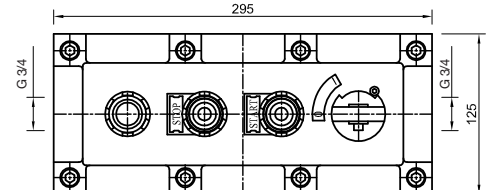

MUMY

MUMK

MUML

MUM		L	3	1	2	5
Ürün Tipi / Product	Gövde Tipi/Body Type		Kapak Düzeni / Order On Cover			
Y	İkili / Two Places	0 - 5				
K	Üçlü / Three Places	0 - 5				
L	Dörtlü / Four Places	0 - 6, W				
X	Boş / Empty					
W	W Otomat / W Automaton					
0	Potansiyometre / Potentiometer					
1	Start Butonu / Start Button					
2	Stop Butonu / Stop Button					
3	Acil Stop Butonu / Emergency Stop Button					
3A	Kilitli Acil Stop Butonu / Emergency Stop Button With Lock					
4	Kırmızı Sinyal / Red Signal Lamp					
5	Yeşil Sinyal / Green Signal Lamp					
6	Pako / Switch 1x20A (0-1)					
7	Mandal Buton (0-1 kalıcı buton) / Passion Switch					