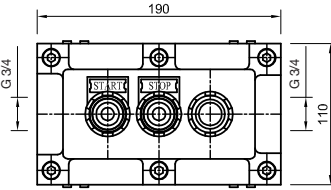

MUMY

MUMK

MUML

MUM		L	3	1	2	5
Ürün Tipi / Product	Gövde Tipi/Body Type		Kapak Düzeni / Order On Cover			
Y	İkili / Two Places	0 - 5				
K	Üçlü / Three Places	0 - 5				
L	Dörtlü / Four Places	0 - 6, W				
X	Boş / Empty					
W	W Otomat / W Automaton					
0	Potansiyometre / Potentiometer					
1	Start Butonu / Start Button					
2	Stop Butonu / Stop Button					
3	Acil Stop Butonu / Emergency Stop Button					
3A	Kilitli Acil Stop Butonu / Emergency Stop Button With Lock					
4	Kırmızı Sinyal / Red Signal Lamp					
5	Yeşil Sinyal / Green Signal Lamp					
6	Pako / Switch 1x20A (0-1)					
7	Mandal Buton (0-1 kalıcı buton) / Passion Switch					