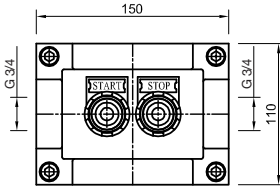

MUMY

MUMK

MUML

MUM		L	3	1	2	5
Ürün Tipi / Product	Gövde Tipi/Body Type		Kapak Düzeni / Order On Cover			
Y	İkili / Two Places	0 - 5				
K	Üçlü / Three Places	0 - 5				
L	Dörtlü / Four Places	0 - 6, W				
X	Boş / Empty					
W	W Otomat / W Automaton					
0	Potansiyometre / Potentiometer					
1	Start Butonu / Start Button					
2	Stop Butonu / Stop Button					
3	Acil Stop Butonu / Emergency Stop Button					
3A	Kilitli Acil Stop Butonu / Emergency Stop Button With Lock					
4	Kırmızı Sinyal / Red Signal Lamp					
5	Yeşil Sinyal / Green Signal Lamp					
6	Pako / Switch 1x20A (0-1)					
7	Mandal Buton (0-1 kalıcı buton) / Passion Switch					