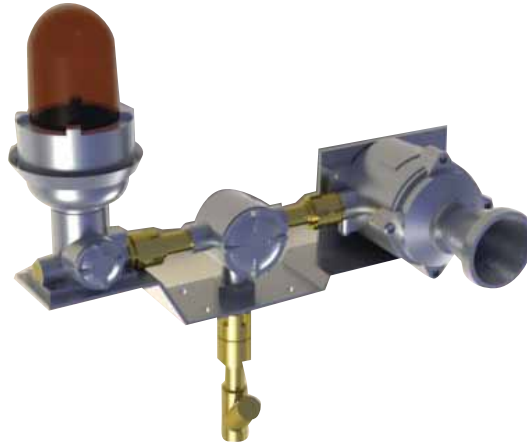

EVSR.1-220 EX-PROOF ALARM SETİ / EX-PROOF WARNING SET

3/4" (M25x1.5)

MODEL	A	B	C	D	E
EVSR.1-220	596	628	348	290	406

Ortalama ağırlık 8.50 kg / Approximate weight 8.50 kg

Malzeme: Alüminyum ETIAL 140 Borosilikat camlı

Material: Aluminum ETIAL 140 with borosilicate glass