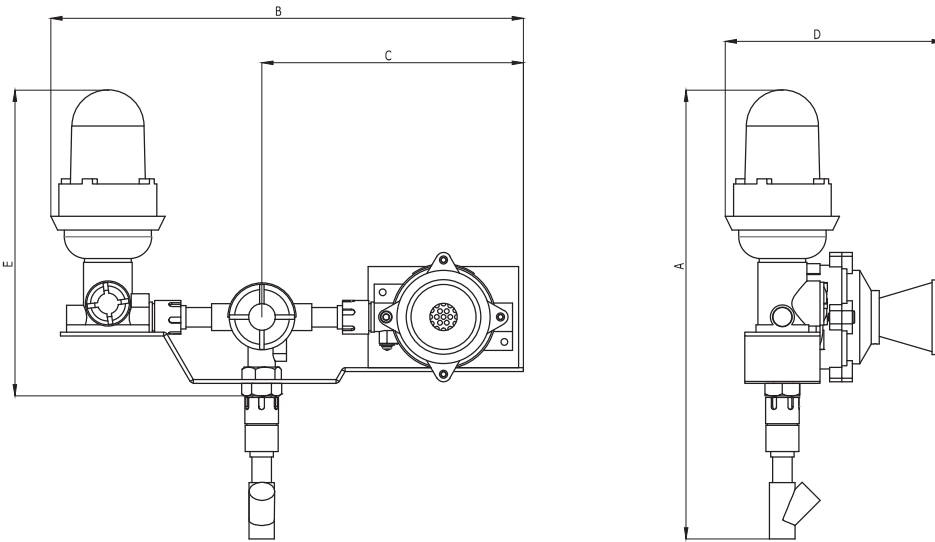

EVSR.1-220 EX-PROOF ALARM SETİ / EX-PROOF WARNING SET

3/4" (M25x1.5)

MODEL	A	B	C	D	E
EVSR.1-220	596	628	348	290	406

Ortalama ağırlık 8.50 kg / Approximate weight 8.50 kg

Malzeme: Alüminyum ETIAL 140 Borosilikat camlı

Material: Aluminum ETIAL 140 with borosilicate glass