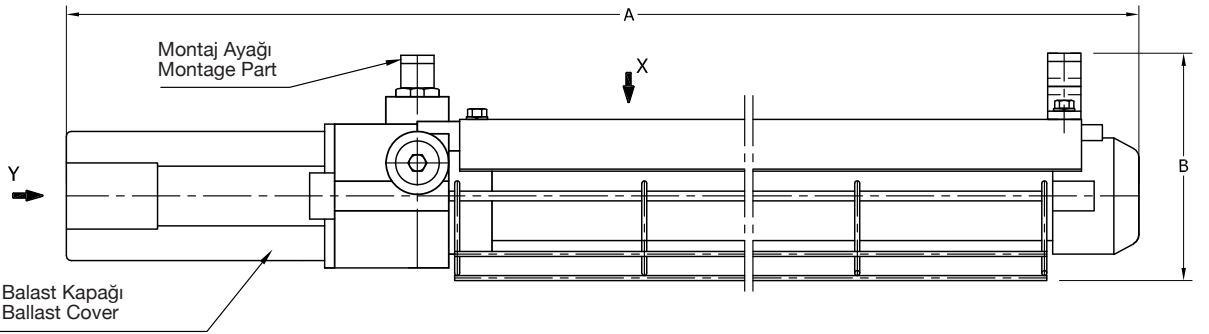

### EVFRL.118-NK / EVFRL.136-NK

T8 Led Tüplü / T8 Led Tube  
Elektronik Balastlı / Electronic Ballast  
220V 50Hz

1200 mm

600 mm

Model	Ağırlık (kg) Weight	A	B	C	D	E	Kmax	Güç Wartage (W)	Duy Caps	Işık Akısı (lümen) Luminous flux	Renk Sıcaklığı (K) Color Temp.
EVFRL.118-NK	5.50	860	147	156	600	137	40	20/30	T8	132lm/w	4000/7000
EVFRL.136-NK	7.00	1460			1200			40/60	T8	132lm/w	4000/7000

Ölçüler mm'dir. / Dimensions in mm.

Led tüp dahil / Led tube included

1 adet kör tapa (PLG) dahildir. / 1 plug included.

Malzeme: Alüminyum ETIAL 140 Borosilikat camlı

Material: Aluminum ETIAL 140 with borosilicate glass