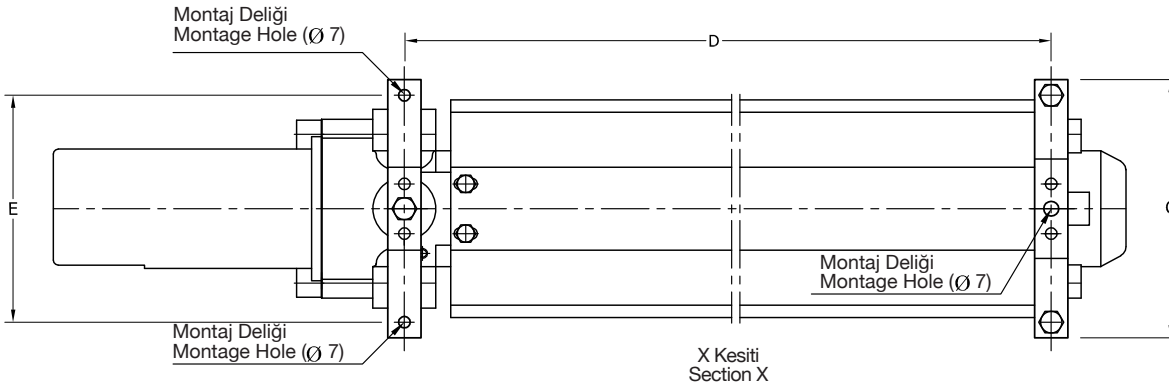

### EVFRL.118-NK / EVFRL.136-NK

T8 Led Tüplü / T8 Led Tube  
Elektronik Balastlı / Electronic Ballast  
220V 50Hz

1200 mm

600 mm

Model	Ağırlık (kg) Weight	A	B	C	D	E	Kmax	Güç Wartage (W)	Duy Caps	Işık Akısı (lümen) Luminous flux	Renk Sıcaklığı (K) Color Temp.
EVFRL.118-NK	5.50	860	147	156	600	137	40	20/30	T8	132lm/w	4000/7000
EVFRL.136-NK	7.00	1460			1200			40/60	T8	132lm/w	4000/7000

Ölçüler mm'dir. / Dimensions in mm.

Led tüp dahil / Led tube included

1 adet kör tapa (PLG) dahildir. / 1 plug included.

Malzeme: Alüminyum ETIAL 140 Borosilikat camlı

Material: Aluminum ETIAL 140 with borosilicate glass