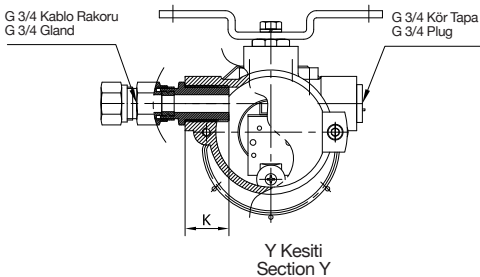

### EVFRL.118-NK / EVFRL.136-NK

T8 Led Tüplü / T8 Led Tube  
Elektronik Balastlı / Electronic Ballast  
220V 50Hz

1200 mm

600 mm

Model	Ağırlık (kg) Weight	A	B	C	D	E	Kmax	Güç Wartage (W)	Duy Caps	Işık Akısı (lümen) Luminous flux	Renk Sıcaklığı (K) Color Temp.
EVFRL.118-NK	5.50	860	147	156	600	137	40	20/30	T8	132lm/w	4000/7000
EVFRL.136-NK	7.00	1460			1200			40/60	T8	132lm/w	4000/7000

Ölçüler mm'dir. / Dimensions in mm.

Led tüp dahil / Led tube included

1 adet kör tapa (PLG) dahildir. / 1 plug included.

Malzeme: Alüminyum ETIAL 140 Borosilikat camlı

Material: Aluminum ETIAL 140 with borosilicate glass