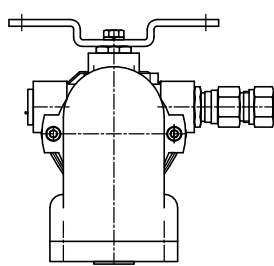

ACİL KİTLİ LED / FLORESAN AYDINLATMA ARMATÜRLERİ

EMERGENCY LED / FLUORESCENT LIGHTING FIXTURES WITH KIT

EVFR (KİTLİ)

SIDE - Y

SIDE - X

Model	Ağırlık (kg) Weight		A	B	C	D	E	Kmax	Güç Wattage (W)	Isık Akısı (lümen) Luminous flux
EVFR.118-A	7.00	Acilde 1 saat yanar / 1x1hr. emergency kit	1014			600			18	950
EVFR.118-S	7.00	Acilde 1 saat yanmaya devam eder / 1x1hr. continuous light							18	1350
EVFRL.118-S	7.00	Acilde 2-3 saat yanmaya devam eder (LED'li) / 2-3 hr. continuous light (with LED)							19.5	2100
EVFRL.118-A	7.00	Acilde 2-3 saat yanar (LED'li) / 2-3 hr. emergency kit (with LED)							19.5	1470
EVFR.136-A	13.00	Acilde 1 saat yanar / 1x1hr. emergency kit	1614	147	156		137	40	36	1650
EVFR.136-S	13.00	Acilde 1 saat yanmaya devam eder / 1x1hr. continuous light							36	2350
EVFRL.136-S	13.00	Acilde 2-3 saat yanmaya devam eder (LED'li) / 2-3 hr. continuous light (with LED)							39	4200
EVFRL.136-A	13.00	Acilde 2-3 saat yanar (LED'li) / 2-3 hr. emergency kit (with LED)							39	2940
EVFR.154-A	21.00	Acilde 1 saat yanar / 1x1hr. emergency kit	1914			1500			54	2840
EVFR.154-S	21.00	Acilde 1 saat yanmaya devam eder / 1x1hr. continuous light							54	4050

220V 50Hz

Ölçüler mm'dir. / Dimensions in mm.

Floresan lamba - Led tüp dahil / Fluorescent - Led tube included

1 adet kör tupa (PLG) dahildir. / 1 plug included.

Malzeme: Alüminyum ETIAL 140 Borosilikat camlı / Material: Aluminum ETIAL 140 with borosilicate glass