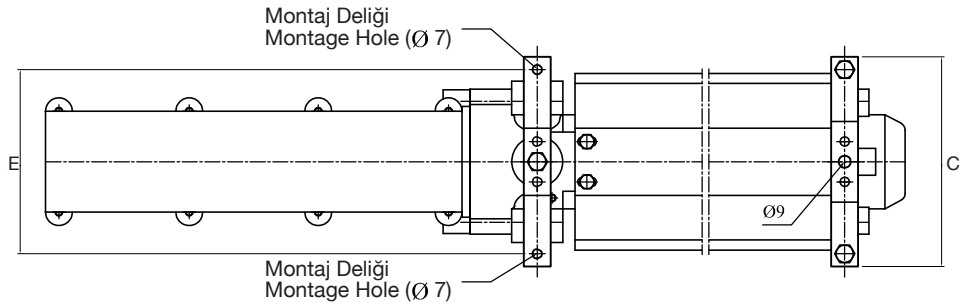

ACİL KİTLİ LED / FLORESAN AYDINLATMA ARMATÜRLERİ

EMERGENCY LED / FLUORESCENT LIGHTING FIXTURES WITH KIT

EVFR (KİTLİ)

SIDE - Y

SIDE - X

Model	Ağırlık (kg) Weight		A	B	C	D	E	Kmax	Güç Wattage (W)	Isık Akısı (lümen) Luminous flux
EVFR.118-A	7.00	Acilde 1 saat yanar / 1x1hr. emergency kit	1014			600			18	950
EVFR.118-S	7.00	Acilde 1 saat yanmaya devam eder / 1x1hr. continuous light							18	1350
EVFRL.118-S	7.00	Acilde 2-3 saat yanmaya devam eder (LED'li) / 2-3 hr. continuous light (with LED)							19.5	2100
EVFRL.118-A	7.00	Acilde 2-3 saat yanar (LED'li) / 2-3 hr. emergency kit (with LED)							19.5	1470
EVFR.136-A	13.00	Acilde 1 saat yanar / 1x1hr. emergency kit	1614	147	156		137	40	36	1650
EVFR.136-S	13.00	Acilde 1 saat yanmaya devam eder / 1x1hr. continuous light							36	2350
EVFRL.136-S	13.00	Acilde 2-3 saat yanmaya devam eder (LED'li) / 2-3 hr. continuous light (with LED)							39	4200
EVFRL.136-A	13.00	Acilde 2-3 saat yanar (LED'li) / 2-3 hr. emergency kit (with LED)							39	2940
EVFR.154-A	21.00	Acilde 1 saat yanar / 1x1hr. emergency kit	1914			1500			54	2840
EVFR.154-S	21.00	Acilde 1 saat yanmaya devam eder / 1x1hr. continuous light							54	4050

220V 50Hz

Ölçüler mm'dir. / Dimensions in mm.

Floresan lamba - Led tüp dahil / Fluorescent - Led tube included

1 adet kör tupa (PLG) dahildir. / 1 plug included.

Malzeme: Alüminyum ETIAL 140 Borosilikat camlı / Material: Aluminum ETIAL 140 with borosilicate glass