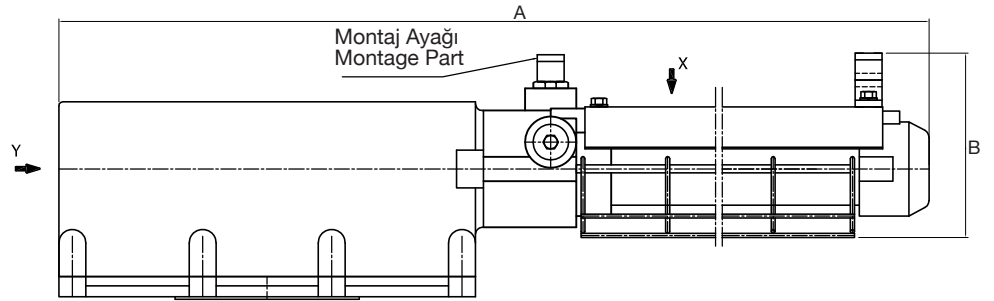

ACİL KİTLİ LED / FLORESAN AYDINLATMA ARMATÜRLERİ

EMERGENCY LED / FLUORESCENT LIGHTING FIXTURES WITH KIT

EVFR (KİTLİ)

SIDE - Y

SIDE - X

Model	Ağırlık (kg) Weight		A	B	C	D	E	Kmax	Güç Wattage (W)	Isık Akısı (lümen) Luminous flux
EVFR.118-A	7.00	Acilde 1 saat yanar / 1x1hr. emergency kit	1014			600			18	950
EVFR.118-S	7.00	Acilde 1 saat yanmaya devam eder / 1x1hr. continuous light							18	1350
EVFRL.118-S	7.00	Acilde 2-3 saat yanmaya devam eder (LED'li) / 2-3 hr. continuous light (with LED)							19.5	2100
EVFRL.118-A	7.00	Acilde 2-3 saat yanar (LED'li) / 2-3 hr. emergency kit (with LED)							19.5	1470
EVFR.136-A	13.00	Acilde 1 saat yanar / 1x1hr. emergency kit	1614	147	156		137	40	36	1650
EVFR.136-S	13.00	Acilde 1 saat yanmaya devam eder / 1x1hr. continuous light							36	2350
EVFRL.136-S	13.00	Acilde 2-3 saat yanmaya devam eder (LED'li) / 2-3 hr. continuous light (with LED)							39	4200
EVFRL.136-A	13.00	Acilde 2-3 saat yanar (LED'li) / 2-3 hr. emergency kit (with LED)							39	2940
EVFR.154-A	21.00	Acilde 1 saat yanar / 1x1hr. emergency kit	1914			1500			54	2840
EVFR.154-S	21.00	Acilde 1 saat yanmaya devam eder / 1x1hr. continuous light							54	4050

220V 50Hz

Ölçüler mm'dir. / Dimensions in mm.

Floresan lamba - Led tüp dahil / Fluorescent - Led tube included

1 adet kör tupa (PLG) dahildir. / 1 plug included.

Malzeme: Alüminyum ETIAL 140 Borosilikat camlı / Material: Aluminum ETIAL 140 with borosilicate glass