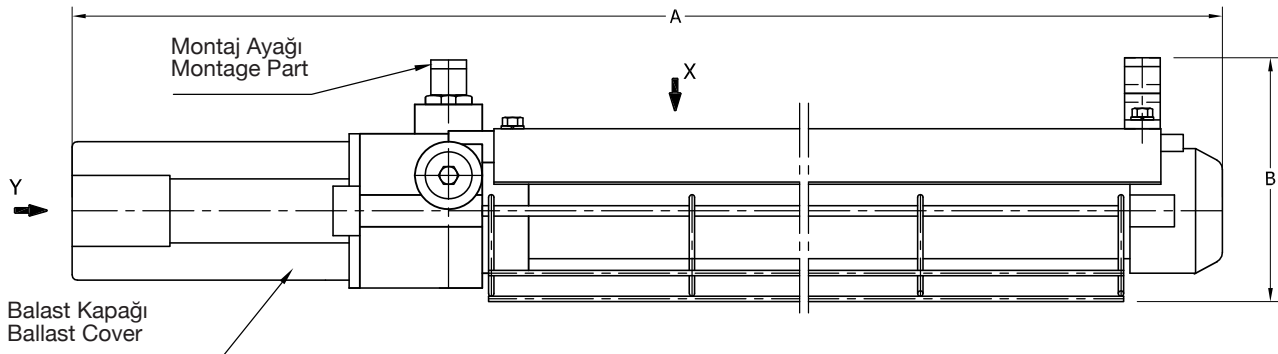

FLORESAN AYDINLATMA ARMATÜRLERİ

FLUORESCENT LIGHTING FIXTURES

EVFR

EVFR.254-E

T5 Floresan / T5 Fluorescent
Elektronik Balastlı / Electronic Ballast
220V 50Hz

X Kesiti
Section X

Model	Ağırlık (kg) Weight	A	B	C	D	E	Kmax	Güç Warttage (W)	Duy Caps	Işık Akısı (lümen) Luminous flux	Renk Sıcaklığı (K) Color Temp.
EVFR.236-UK	14.00	1460	147	237	1200	137	40	2x54	T5	7500	6000

Ölçüler mm'dir. / Dimensions in mm.
Floresan lamba dahil / Fluorescent tube included
1 adet kör tapa (PLG) dahildir. / 1 plug included.
Malzeme: Alüminyum ETIAL 140 Borosilikat camlı
Material: Aluminum ETIAL 140 with borosilicate glass