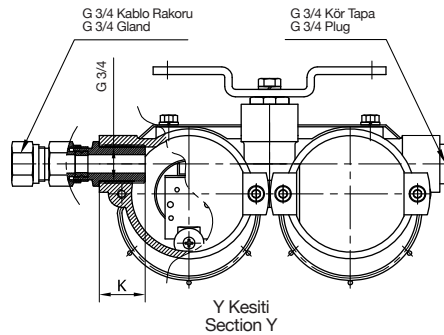

FLORESAN AYDINLATMA ARMATÜRLERİ

FLUORESCENT LIGHTING FIXTURES

EVFR

EVFR.254-E

T5 Floresan / T5 Fluorescent
Elektronik Balastlı / Electronic Ballast
220V 50Hz

X Kesiti
Section X

Model	Ağırlık (kg) Weight	A	B	C	D	E	Kmax	Güç Warttage (W)	Duy Caps	Işık Akısı (lümen) Luminous flux	Renk Sıcaklığı (K) Color Temp.
EVFR.236-UK	14.00	1460	147	237	1200	137	40	2x54	T5	7500	6000

Ölçüler mm'dir. / Dimensions in mm.
Floresan lamba dahil / Fluorescent tube included
1 adet kör tapa (PLG) dahildir. / 1 plug included.
Malzeme: Alüminyum ETIAL 140 Borosilikat camlı
Material: Aluminum ETIAL 140 with borosilicate glass