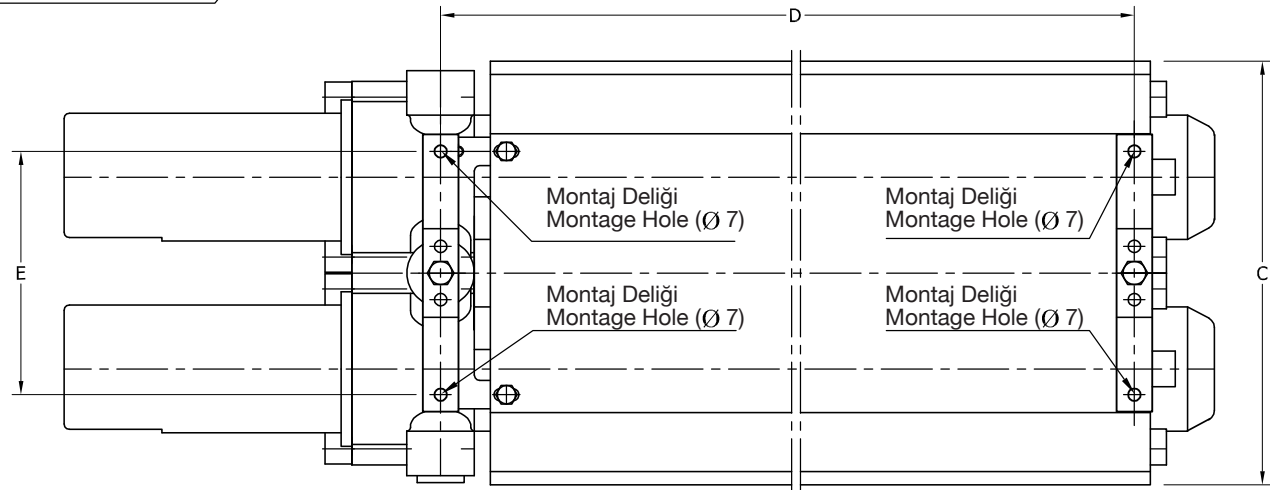

FLORESAN AYDINLATMA ARMATÜRLERİ

FLUORESCENT LIGHTING FIXTURES

EVFR

EVFR.254-E

T5 Floresan / T5 Fluorescent
Elektronik Balastlı / Electronic Ballast
220V 50Hz

X Kesiti
Section X

Model	Ağırlık (kg) Weight	A	B	C	D	E	Kmax	Güç Warttage (W)	Duy Caps	Işık Akısı (lümen) Luminous flux	Renk Sıcaklığı (K) Color Temp.
EVFR.236-UK	14.00	1460	147	237	1200	137	40	2x54	T5	7500	6000

Ölçüler mm'dir. / Dimensions in mm.
Floresan lamba dahil / Fluorescent tube included
1 adet kör tapa (PLG) dahildir. / 1 plug included.
Malzeme: Alüminyum ETIAL 140 Borosilikat camlı
Material: Aluminum ETIAL 140 with borosilicate glass